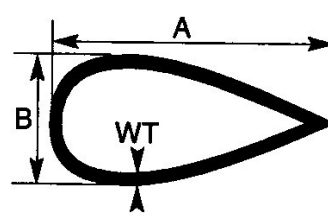

OD Inches	WT Inches
1.125	0.058
1.125	0.065
1.125	0.083
1.250	0.035
1.250	0.049
1.250	0.058
1.250	0.065
1.250	0.083
1.250	0.095
1.250	0.120
1.375	0.035
1.375	0.049
1.375	0.058
1.375	0.065
1.375	0.083
1.375	0.095
1.375	0.188
1.500	0.049
1.500	0.058
1.500	0.065
1.500	0.083
1.500	0.095
1.500	0.120
1.625	0.049
1.625	0.065
1.625	0.083
1.750	0.035
1.750	0.049
1.750	0.065
1.750	0.083
1.750	0.095
1.750	0.120
2.000	0.049
2.000	0.058
2.000	0.065
2.000	0.083
2.000	0.120
2.000	0.250
2.250	0.250
2.500	0.120
2.500	0.250
3.000	0.095
3.000	0.250

CHROME MOLY SQUARE & RECTANGULAR TUBE

MIL-T-6736 Type 4130N

Outside Inches A x B	WT Inches C
0.500 x 0.500	0.049
0.625 x 0.625	0.065
0.750 x 0.750	0.035
0.750 x 0.750	0.065
0.875 x 0.875	0.065
1.000 x 1.000	0.035
1.000 x 1.000	0.049
1.000 x 1.000	0.065
1.000 x 1.500	0.065
1.250 x 1.250	0.065
1.500 x 1.500	0.065

CHROME MOLY STREAMLINE TUBE

Type 4130N

A Inches	B Inches	WT Inches
1.012	0.428	0.035
1.145	0.515	0.035
1.349	0.571	0.035
1.660	0.710	0.049
2.023	0.857	0.049

26 Lillee Crescent, Tullamarine Vic 3043, Australia - Telephone: +61 (0)3 9310 5566 - Fax: +61 (0)3 9310 5577
Email: sales@airportmetals.com.au

**STOCK AVAILABLE EX MELBOURNE WAREHOUSE AS AT 1st NOVEMBER 2011
FOR CURRENT PRICING CONTACT AIRPORT METALS SALES DEPARTMENT ON ABOVE NUMBERS**

4130 WELD-IN THREADED TUBE ADAPTORS

Part No.	Tube OD Inches	Tube WT Inches	UND Dia.	TPI	Thread
TA50058X5/16-24L	0.500"	0.058"	5/16"	24	L
TA50058X5/16-24R	0.500"	0.058"	5/16"	24	R
TA62058X3/8-24L	0.625"	0.058"	3/8"	24	L
TA62058X3/8-24R	0.625"	0.058"	3/8"	24	R
TA75065X3/8-24L	0.750"	0.065"	3/8"	24	L
TA75065X3/8-24R	0.750"	0.065"	3/8"	24	R
TA87058X3/8-24L	0.875"	0.058"	3/8"	24	L
TA87058X3/8-24R	0.875"	0.058"	3/8"	24	R
TA10058X1/2-20L	1.00"	0.058"	1/2"	20	L
TA10058X1/2-20R	1.00"	0.058"	1/2"	20	R
TA10065X1/2-20L	1.00"	0.065"	1/2"	20	L
TA10065X1/2-20R	1.00"	0.065"	1/2"	20	R
TA12565X5/8-18R	1.25"	0.065"	5/8"	18	R